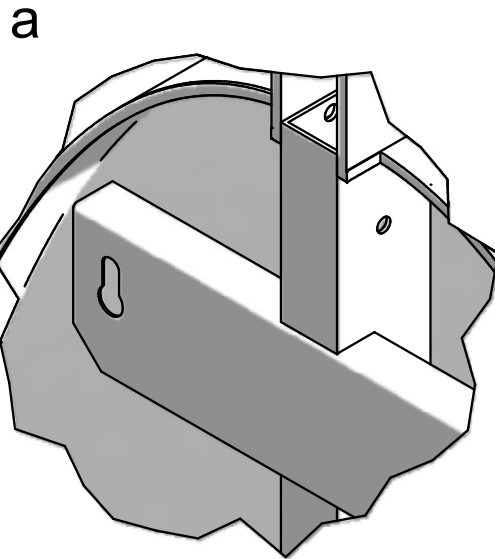

40 min.

TYŁ KONSOLETY

Kołek rozporowy
z hakiem - 2 szt.

UWAGA !!!
PROSZĘ OSTROŻNIE WIESZAĆ KONSOLETĘ NA ŚCIANIE