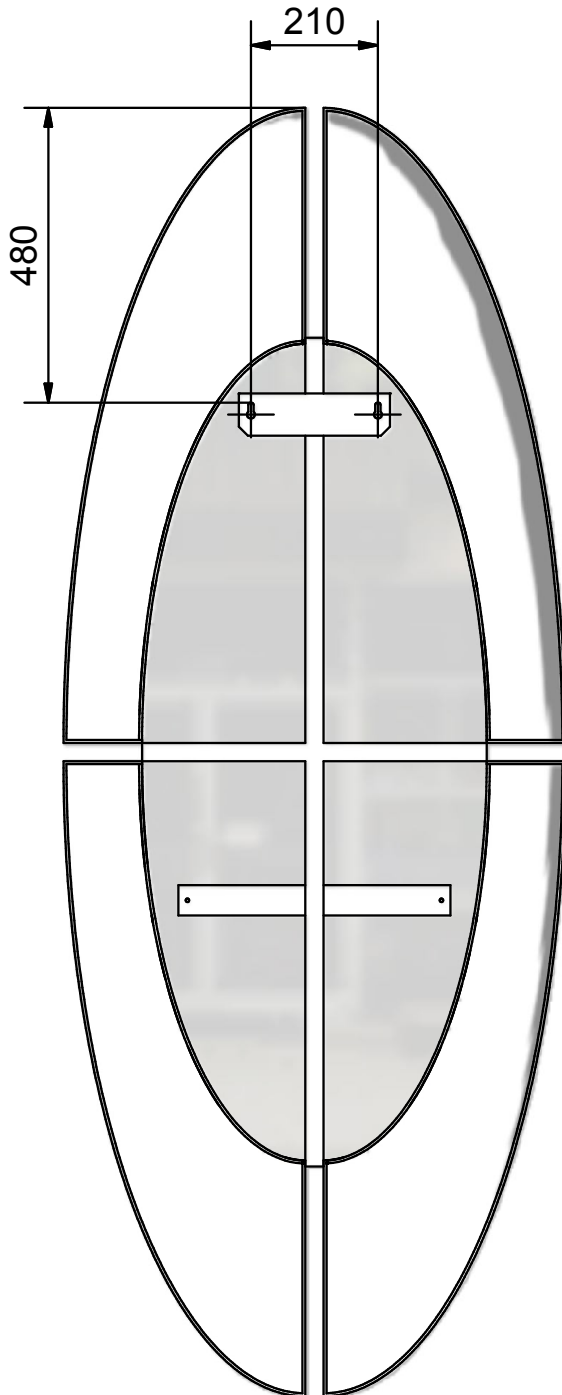

40 min.

TYŁ KONSOLETY

Kołek rozporowy
z hakiem - 2 szt.

UWAGA !!!
PROSZĘ OSTROŻNIE WIESZAĆ KONSOLETĘ NA ŚCIANIE