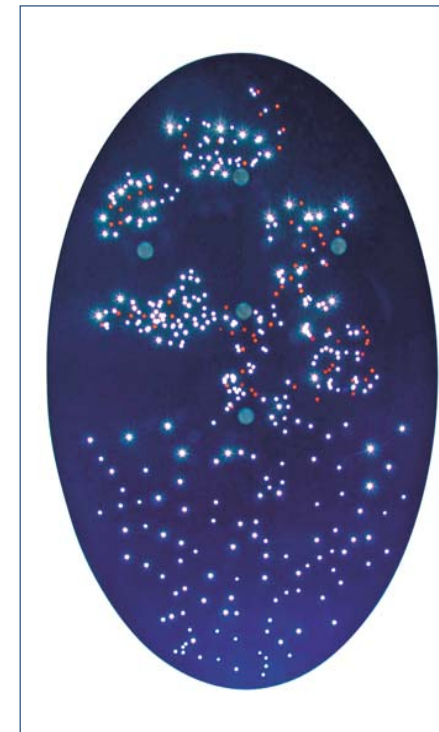

A starry sky to help you dream

Dream the stars to return to the stars.

An elegant and sober reproduction of a star-filled sky on a blue background, representing the main constellations, including Sirius and Orion, and a practical, chromatic treatment system that is controlled separately.

- You can choose to contemplate the star-filled sky in total relaxation.
- To liven up the room, you can choose to create the same sky in a variety of constantly changing colours or select a constellation in your favourite colour, thanks to the handy wireless remote control.
- You can choose chromo therapy treatment by selecting a single colour, thanks to the special illuminators, and combine it with a massage. For example, blue to improve relaxation, orange to energize, purple to aid meditation or green to regenerate.
- Thanks to the vast dedicated bibliography, you can choose the colour that best suits the mood you wish to achieve.
- You can use Andromeda with Nautilus Diapason in order to consolidate bio-musical treatments by accompanying them with colour, thus lulling your clients with colour and music in an overall and extremely pleasant treatment.

Puoi fare ciò che desideri, con Andromeda, il Cielo è Tuo.

Durante la notte potrai illuminare solo la costellazione, con un'intensità luminosa così dolce che accompagnerà i tuoi sogni sino al tuo risveglio

You can do anything you want with Andromeda, the sky's the limit.

During the night you can just illuminate the constellation with a intensity that is so gentle that it will accompany your dreams until you wake up.